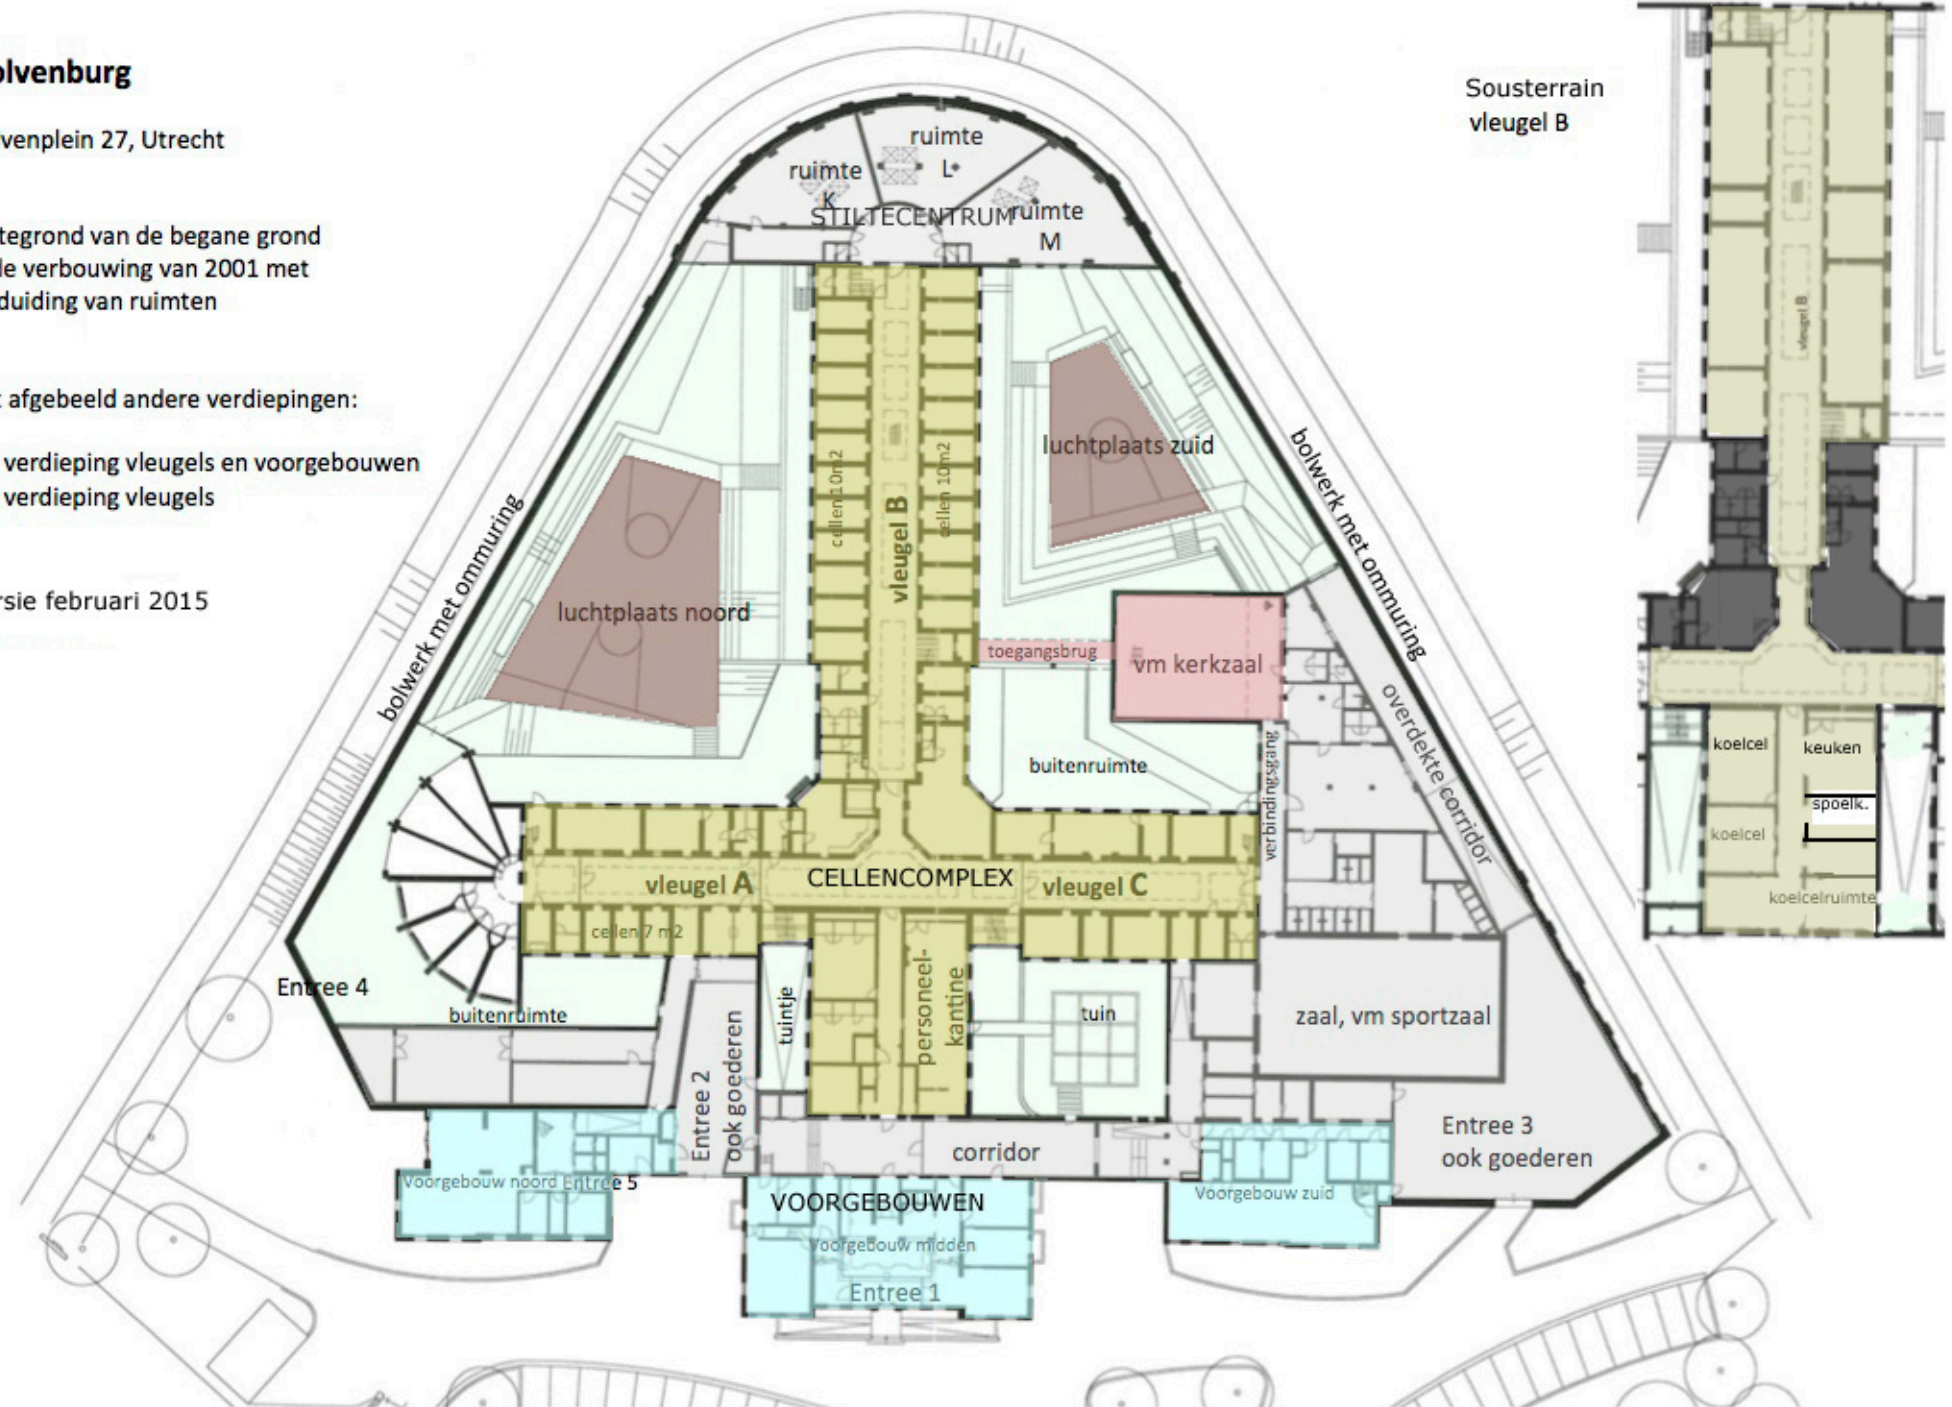

# Wolvenburg

Wolvenplein 27, Utrecht

Plattegrond van de begane grond na de verbouwing van 2001 met aanduiding van ruimten

Niet afgebeeld andere verdiepingen:

- 1e verdieping vleugels en voorgebouwen
- 2e verdieping vleugels

Versie februari 2015

Sousterrain  
vleugel B

koelcel  
keuken  
spoelk.  
koelcel  
koelcelruimte